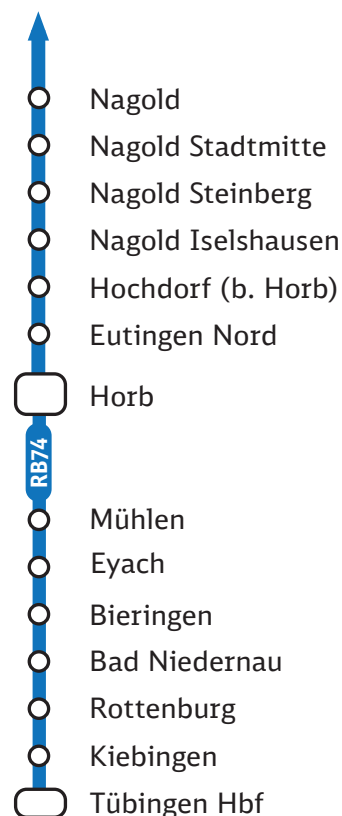

Ersatzverkehr mit Bussen Hochdorf (b.Horb) ◄► Horb
Hochdorf ab: 11.48 Uhr (Mo-Fr), 17.48 Uhr (Mo-Fr), 23.50 Uhr (tgl)

Horb ab: 4.05 Uhr (Mo-Fr), 5.37 Uhr (Sa), 6.30 Uhr (So), 11.16 Uhr (Mo-Fr), 17.16 Uhr (Mo-Fr)

Ersatzverkehr mit Bussen Rottenburg ► Horb
Rottenburg ab: 23.50 Uhr (Fr/Sa, Sa/So)

Von Montag, 18. März – Mittwoch, 27. März, ganztägig

RB 74

Zugausfälle und Ersatzverkehr mit Bussen: Hochdorf (b.Horb) ◄► Horb und Horb ◄► Rottenburg (N)

Auch bei den Zügen der Linie RE 14 sowie bei den IC Zügen zwischen Stuttgart und Rottweil kommt es zu Fahrplanänderungen und Ersatzverkehr mit Bussen.

Pforzheim

Ersatzverkehr mit Bussen

Lage der Ersatzhaltestellen: bahn.de/sev-bw
Fahrradmitnahme nicht möglich.

Fahrplanauszug: Es werden nur die betroffenen Züge/Busse dargestellt. Bitte informieren Sie sich in der Reiseauskunft unter bahn.de oder in der App DB Navigator

Kursbuch der Deutschen Bahn 2024

774  **Hochdorf - Horb Kulturbahn** → **774**